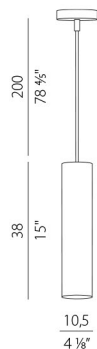

Lampade LED da sospensione e soffitto in tubo tondo di alluminio nei colori: bianco, nero, bronzo, ottone satinato e foglia oro.

LED suspension and ceiling lamp in round aluminium tube. White, black, bronze, mat brass and gold leaf.

CODICE CODE	FONTI LUMINOSE LIGHT SOURCES	kg
<b>L03701.000.0401</b>	Potenza assorbita apparecchio / Luminaire power consumption 15W Flusso luminoso apparecchio / Luminaire luminous flux 1022lm 3000K Ra>90 220-240V AC ON-OFF <b>IP40</b>	1,47
<b>L03702.000.0401</b>		
<b>L03717.000.0401</b>		
<b>L03719.000.0401</b>		
<b>L03721.000.0401</b>		
<b>L03701.000.0402</b>	Potenza assorbita apparecchio / Luminaire power consumption 15W Flusso luminoso apparecchio / Luminaire luminous flux 1022lm 3000K Ra>90 220-240V AC dimmable (DALI/Push DIM) <b>IP40</b>	1,47
<b>L03702.000.0402</b>		
<b>L03717.000.0402</b>		
<b>L03719.000.0402</b>		
<b>L03721.000.0402</b>		
<b>P03701.000.0401</b>	Potenza assorbita apparecchio / Luminaire power consumption 15W Flusso luminoso apparecchio / Luminaire luminous flux 1022lm 3000K Ra>90 220-240V AC ON-OFF <b>IP40</b>	0,77
<b>P03702.000.0401</b>		
<b>P03717.000.0401</b>		
<b>P03721.000.0401</b>		
<b>P03701.000.0402</b>	Potenza assorbita apparecchio / Luminaire power consumption 15W Flusso luminoso apparecchio / Luminaire luminous flux 1022lm 3000K Ra>90 220-240V AC dimmable (DALI/Push DIM) <b>IP40</b>	0,77
<b>P03702.000.0402</b>		
<b>P03717.000.0402</b>		
<b>P03721.000.0402</b>		

#### CODICI COLORI DISPONIBILI / COLOUR CODES AVAILABLE

**01** bianco  
white

**02** nero  
black

**17** bronzo  
bronze

**19** ottone satinato  
mat brass

**21** foglia oro  
gold leaf