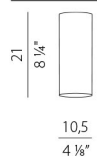

CODICE CODE	FONTI LUMINOSE LIGHT SOURCES	kg
<b>L03701.000.0401</b>	Potenza assorbita apparecchio / Luminaire power consumption 15W Flusso luminoso apparecchio / Luminaire luminous flux 1022lm 3000K Ra>90 220-240V AC ON-OFF <b>IP40</b>	1,47
<b>L03702.000.0401</b>		
<b>L03717.000.0401</b>		
<b>L03719.000.0401</b>		
<b>L03721.000.0401</b>		
<b>L03701.000.0402</b>	Potenza assorbita apparecchio / Luminaire power consumption 15W Flusso luminoso apparecchio / Luminaire luminous flux 1022lm 3000K Ra>90 220-240V AC dimmable (DALI/Push DIM) <b>IP40</b>	1,47
<b>L03702.000.0402</b>		
<b>L03717.000.0402</b>		
<b>L03719.000.0402</b>		
<b>L03721.000.0402</b>		
<b>P03701.000.0401</b>	Potenza assorbita apparecchio / Luminaire power consumption 15W Flusso luminoso apparecchio / Luminaire luminous flux 1022lm 3000K Ra>90 220-240V AC ON-OFF <b>IP40</b>	0,77
<b>P03702.000.0401</b>		
<b>P03717.000.0401</b>		
<b>P03721.000.0401</b>		
<b>P03701.000.0402</b>	Potenza assorbita apparecchio / Luminaire power consumption 15W Flusso luminoso apparecchio / Luminaire luminous flux 1022lm 3000K Ra>90 220-240V AC dimmable (DALI/Push DIM) <b>IP40</b>	0,77
<b>P03702.000.0402</b>		
<b>P03717.000.0402</b>		
<b>P03721.000.0402</b>		